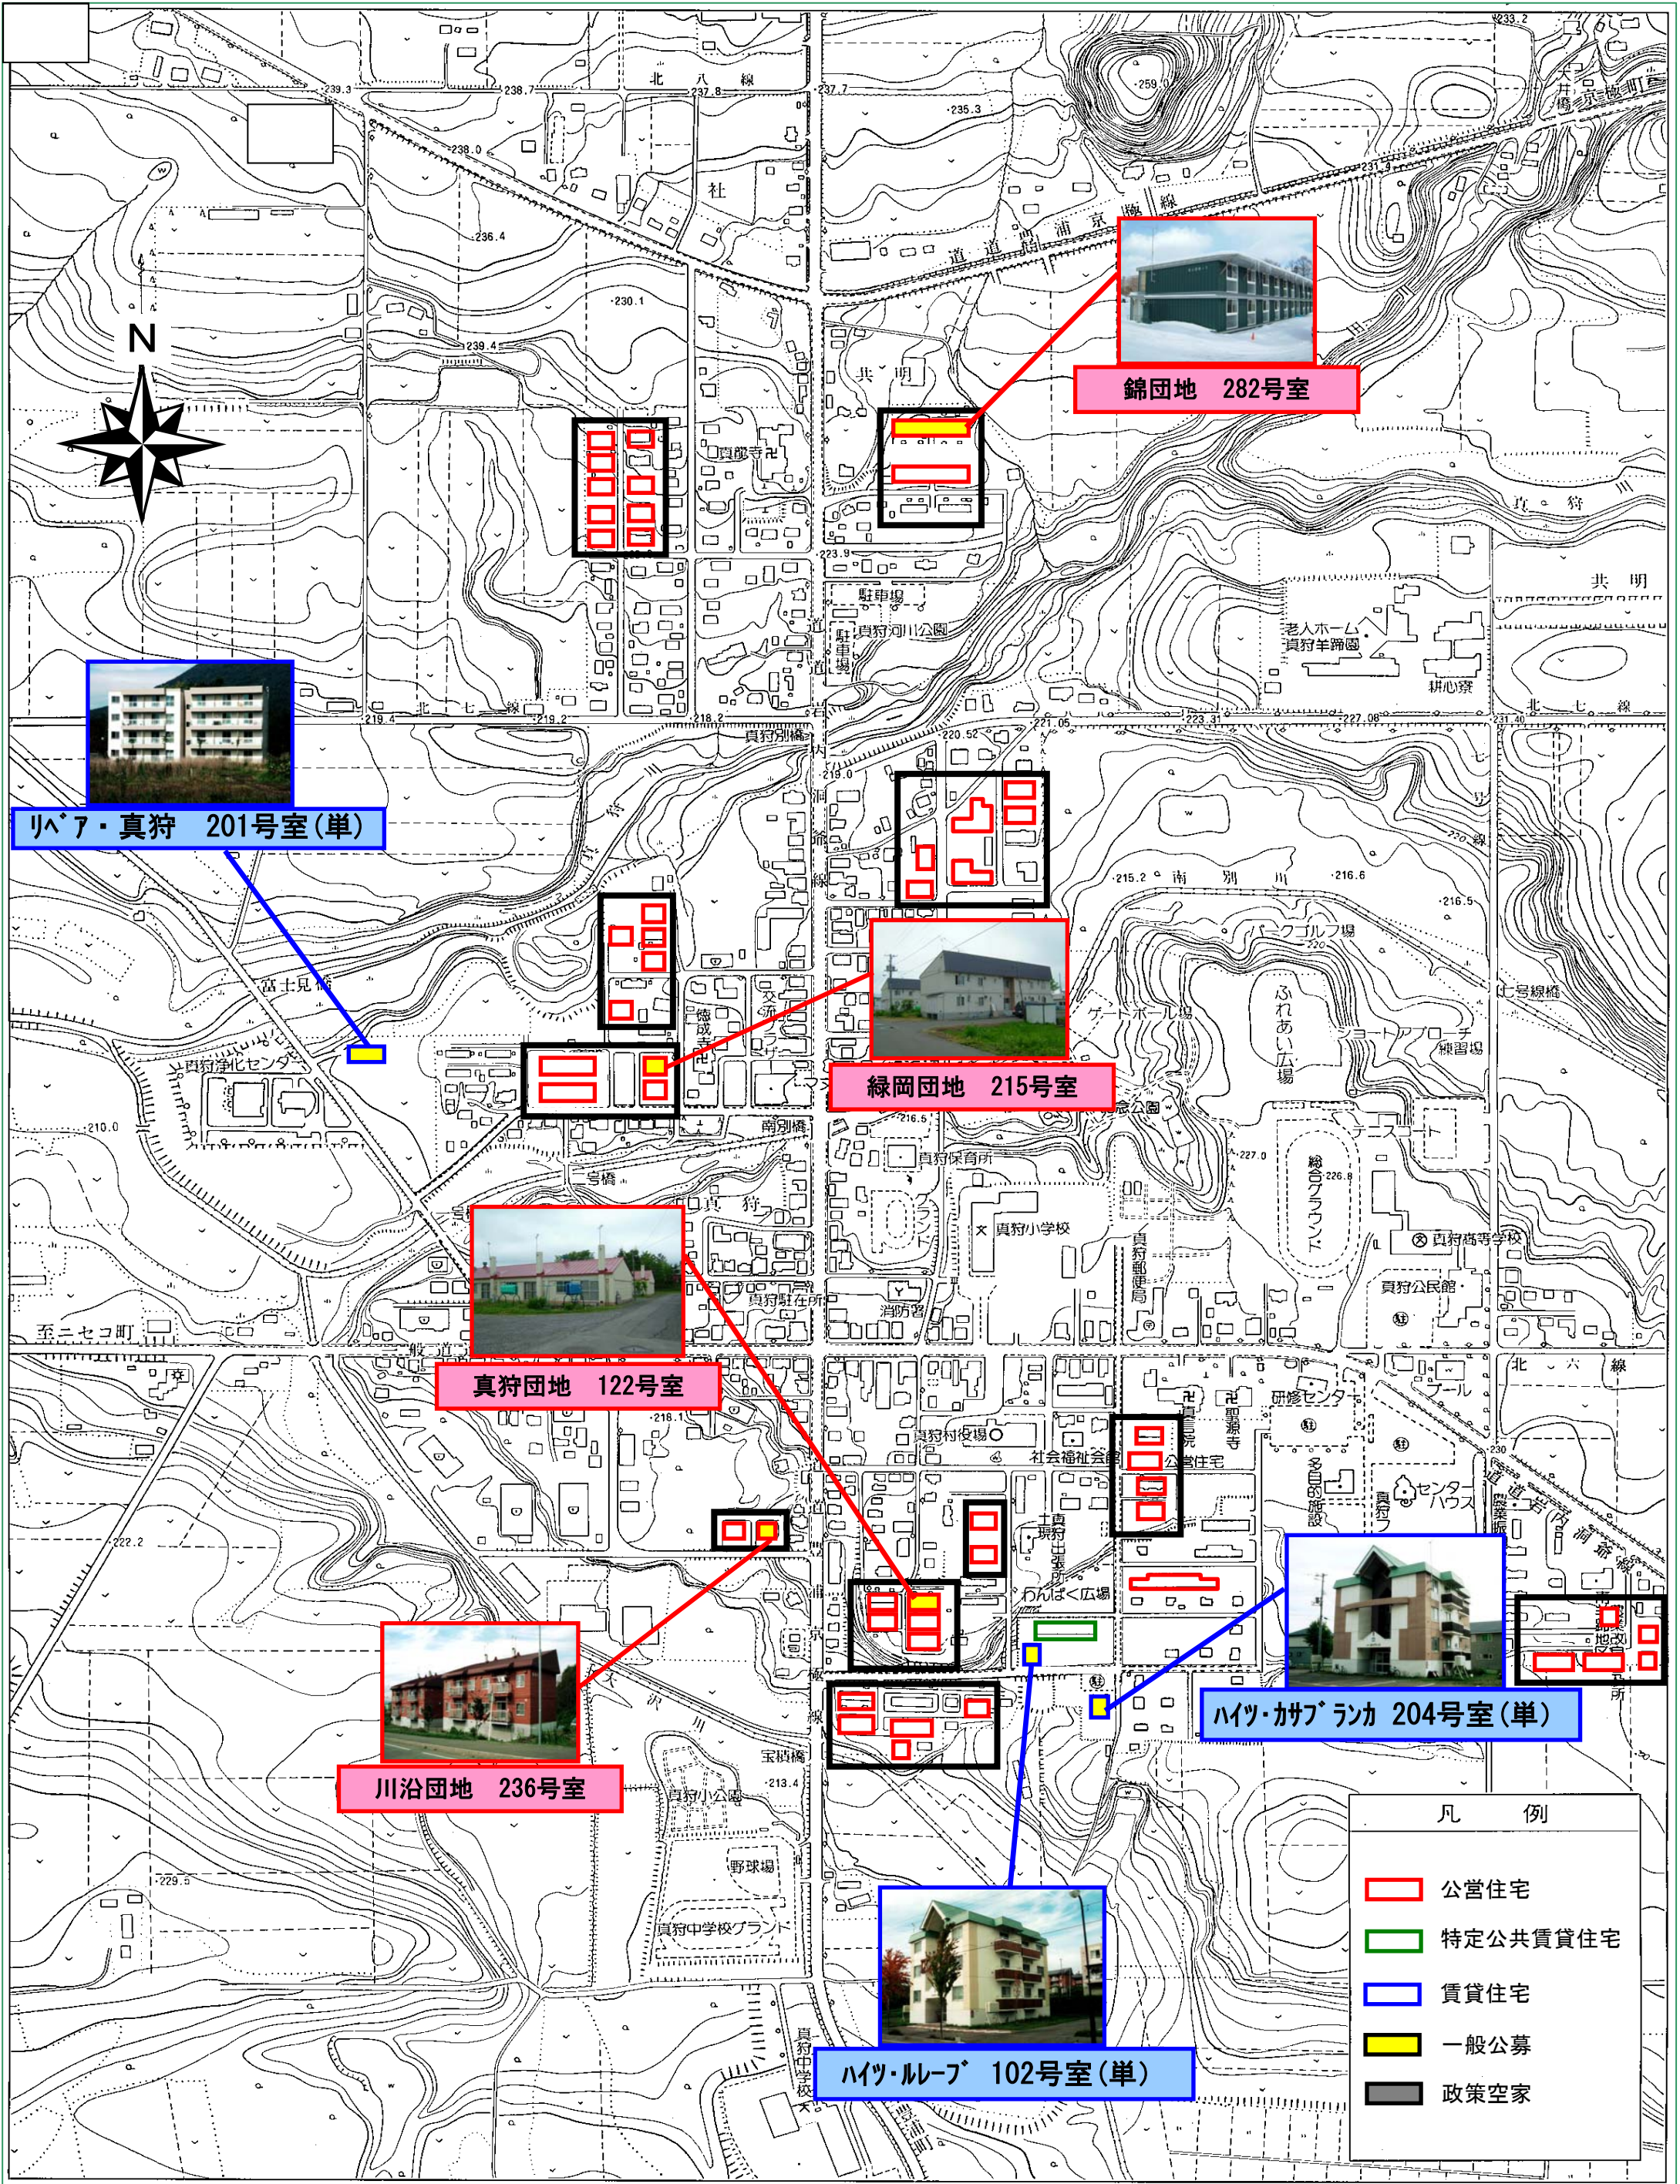

村営住宅配置図

錦団地 282号室

リハ7・真狩 201号室(単)

緑岡団地 215号室

真狩団地 122号室

川沿団地 236号室

ハイツ・カサブランカ 204号室(単)

ハイツ・ループ 102号室(単)

凡 例	
	公営住宅
	特定公共賃貸住宅
	賃貸住宅
	一般公募
	政策空家